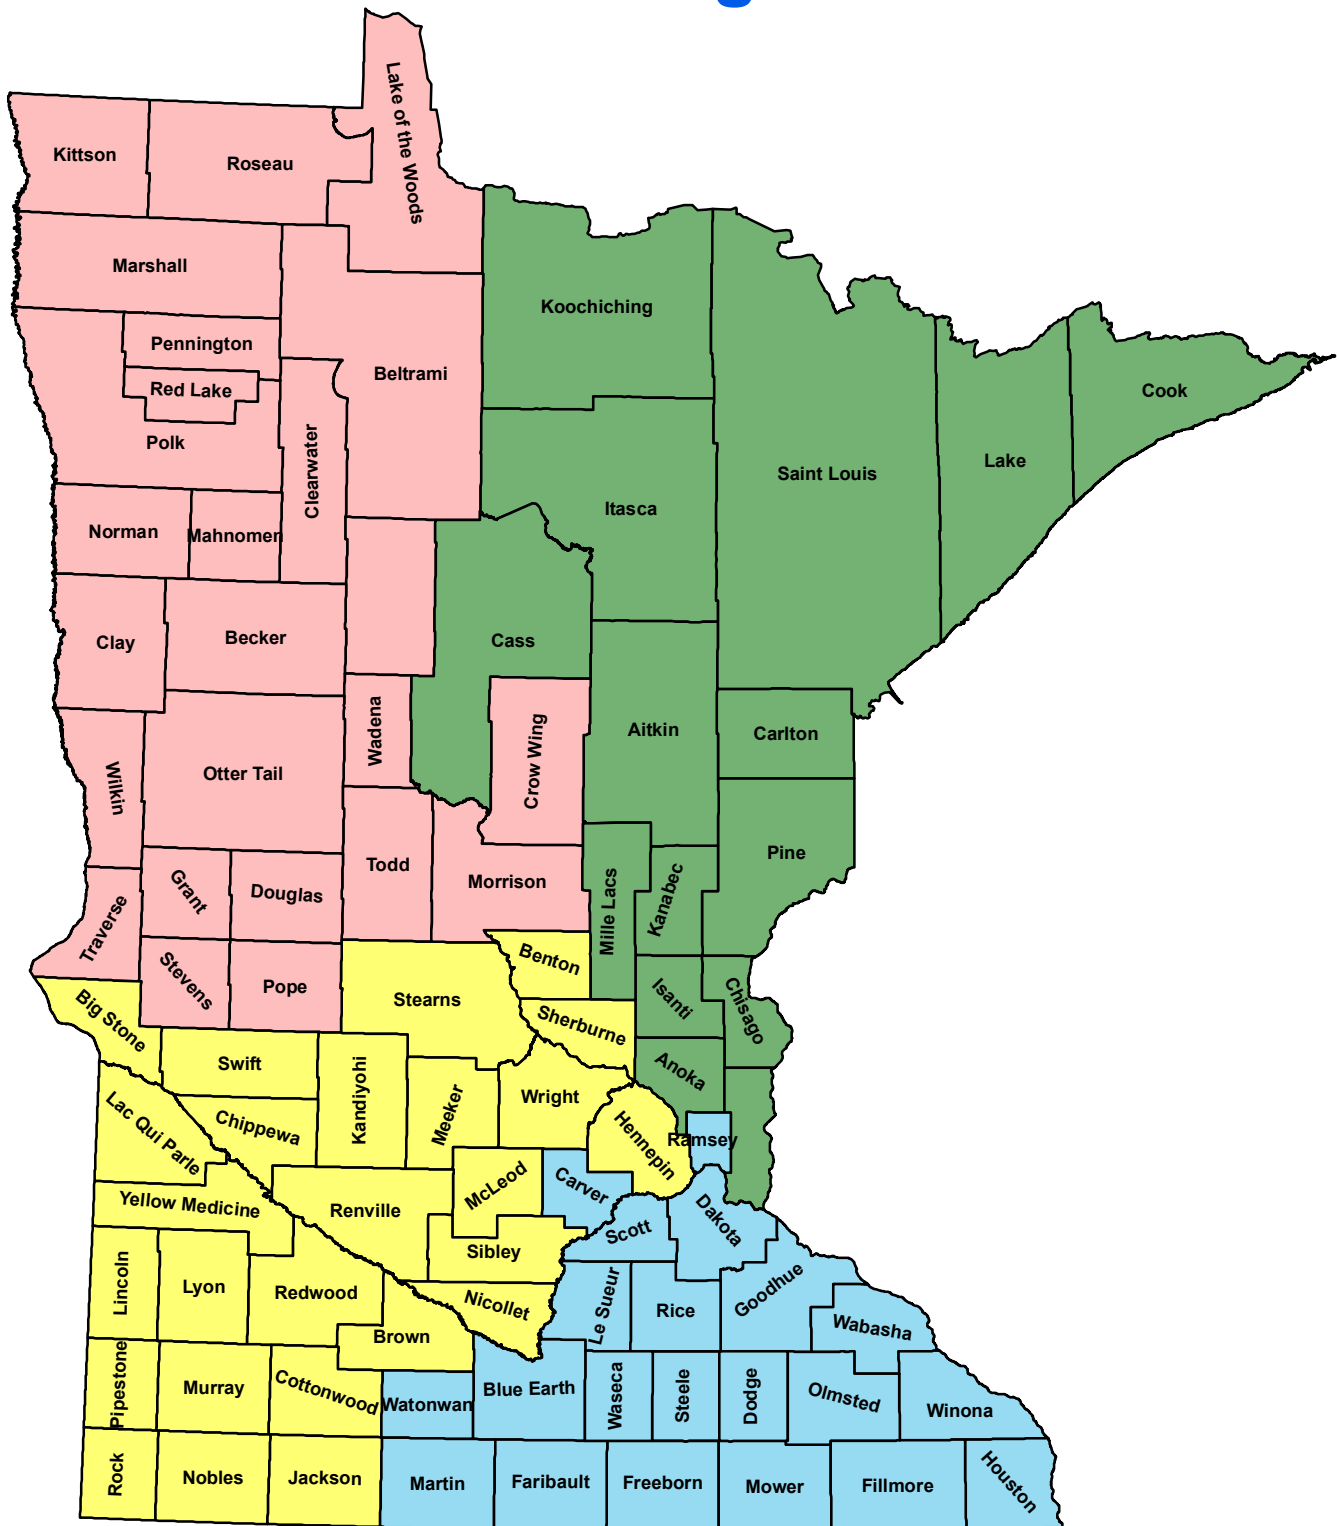

EDT Regions

EDT Regions

- Debbie Retterath - SE 507-582-1046 - debbie.retterath@state.mn.us
- Paula Katzenmeyer - SW 320-587-7982 - paula.j.katzenmeyer@state.mn.us
- Deborah Trotter - NW 218-961-0080 - deborah.a.trotter@state.mn.us
- Deborah Miller - NE 218-850-4585 - deborah.miller@state.mn.us